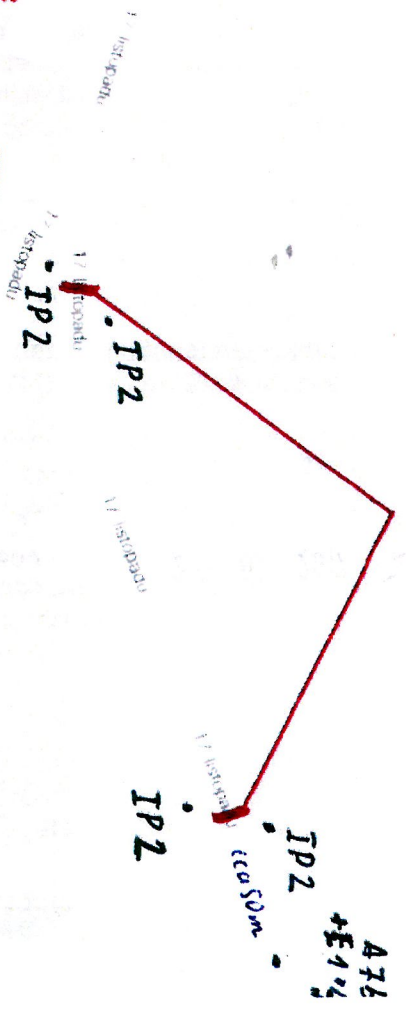

Dopravní značení ulice 17. listopadu 4x Z 12, 2x A 7b + E 1 "3x"

A 7b  
+ E 1 "4x"

nová instalace Z 12

stávající D2 Z 12

Potvřeno odborem výstavby  
 dne 23. 05. 2017  
 č.j. 50313/2017

MĚSTSKÝ ÚŘAD  
 TRUTNOV  
 137