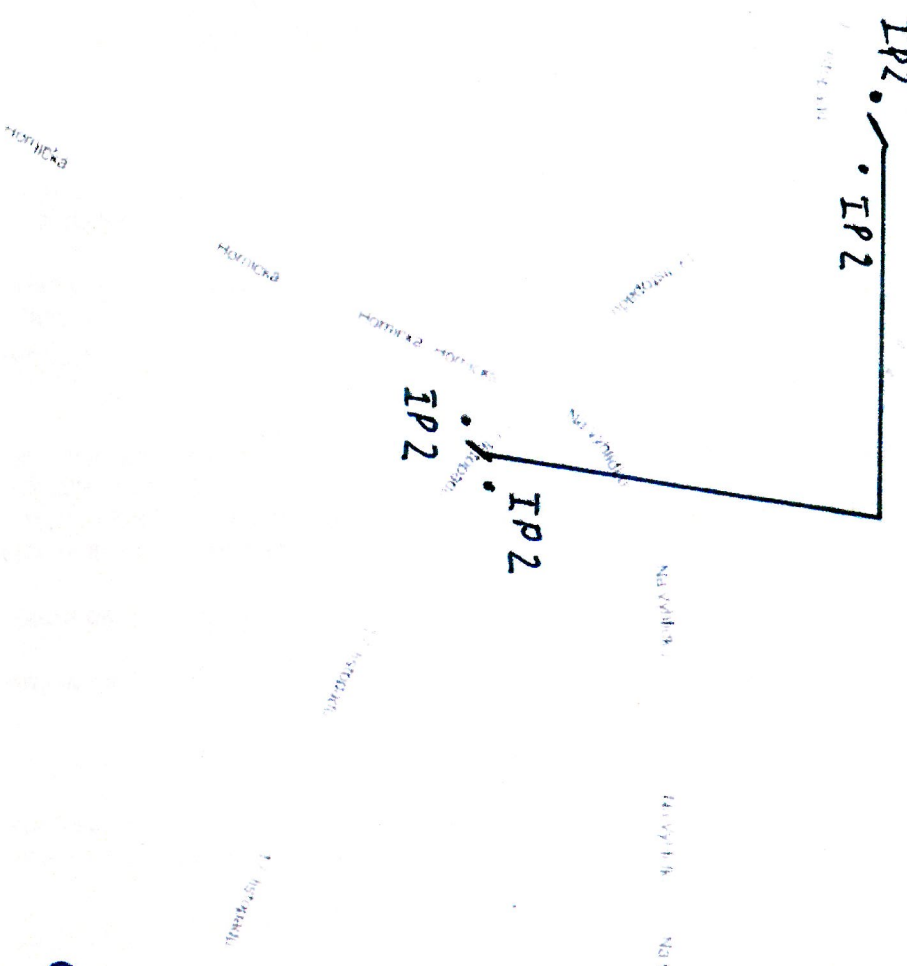

Dopravní značení ulice 17. listopadu 4x Z 12, 2x A 7b + E 1 "3x"

A 7b  
+ E 1 "4x"

nová instalace Z 12

stávající D2 Z 12

Potvřeno odborem výstavby  
 dne 23. 05. 2017  
 č.j. 50313/2017

MĚSTSKÝ ÚŘAD  
 TRUTNOV  
 137